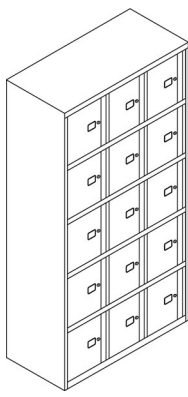

SYL1040LS3JA

SYL1040LT3JA

SYL1050LS3J2A

SYL1050LT3J2A

SYL1060LS5B

SYL1060LT5B

Product Code	Description	Height (mm)	Width (mm)	Depth (mm)
SYL0830LS2JA	SystemFile™ Lodge	997 - 1021	800	470
SYL0834LSA2B	SystemFile™ Lodge	1149-1173mm	800	470
SYL0840LS3JA	SystemFile™ Lodge	1301-1325mm	800	470
SYL0850LS3J2A	SystemFile™ Lodge	1643-1667mm	800	470
SYL0860LS5B	SystemFile™ Lodge	1947-1971mm	800	470
SYL1030LS2JA	SystemFile™ Lodge	997 - 1021	1,000	470
SYL1030LT2JA	SystemFile™ Lodge	997 - 1021	1,000	470
SYL1034LSA2B	SystemFile™ Lodge	1149-1173mm	1,000	470
SYL1034LTA2B	SystemFile™ Lodge	1149-1173mm	1,000	470
SYL1040LS3JA	SystemFile™ Lodge	1301-1325mm	1,000	470
SYL1040LT3JA	SystemFile™ Lodge	1301-1325mm	1,000	470
SYL1050LS3J2A	SystemFile™ Lodge	1643-1667mm	1,000	470
SYL1050LT3J2A	SystemFile™ Lodge	1643-1667mm	1,000	470
SYL1060LS5B	SystemFile™ Lodge	1947-1971mm	1,000	470
SYL1060LT5B	SystemFile™ Lodge	1947-1971mm	1,000	470