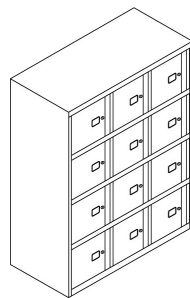

SYL0830LS2JA

SYL0834LSA2B

SYL0840LS3JA

SYL0850LS3J2A

SYL0860LS5B

SYL1030LT2JA

SYL1034LSA2B

SYL1034LTA2B

SYL1040LS3JA

SYL1040LT3JA

SYL1050LS3J2A

SYL1050LT3J2A

SYL1060LS5B

SYL1060LT5B

Product Code	Description	Height (mm)	Width (mm)	Depth (mm)
SYL0830LS2JA	SystemFile™ Lodge	997 - 1021	800	470
SYL0834LSA2B	SystemFile™ Lodge	1149-1173mm	800	470
SYL0840LS3JA	SystemFile™ Lodge	1301-1325mm	800	470
SYL0850LS3J2A	SystemFile™ Lodge	1643-1667mm	800	470
SYL0860LS5B	SystemFile™ Lodge	1947-1971mm	800	470
SYL1030LS2JA	SystemFile™ Lodge	997 - 1021	1,000	470
SYL1030LT2JA	SystemFile™ Lodge	997 - 1021	1,000	470
SYL1034LSA2B	SystemFile™ Lodge	1149-1173mm	1,000	470
SYL1034LTA2B	SystemFile™ Lodge	1149-1173mm	1,000	470
SYL1040LS3JA	SystemFile™ Lodge	1301-1325mm	1,000	470
SYL1040LT3JA	SystemFile™ Lodge	1301-1325mm	1,000	470
SYL1050LS3J2A	SystemFile™ Lodge	1643-1667mm	1,000	470
SYL1050LT3J2A	SystemFile™ Lodge	1643-1667mm	1,000	470
SYL1060LS5B	SystemFile™ Lodge	1947-1971mm	1,000	470
SYL1060LT5B	SystemFile™ Lodge	1947-1971mm	1,000	470