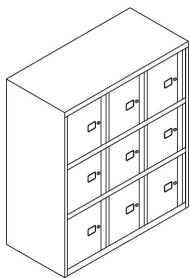

SYL0830LS2JA

SYL0834LSA2B

SYL0840LS3JA

SYL0850LS3J2A

SYL0860LS5B

SYL1030LT2JA

SYL1034LSA2B

SYL1034LTA2B

SYL1040LS3JA

SYL1040LT3JA

SYL1050LS3J2A

SYL1050LT3J2A

SYL1060LS5B

SYL1060LT5B

Product Code	Description	Height (mm)	Width (mm)	Depth (mm)
SYL0830LS2JA	SystemFile™ Lodge	997 - 1021	800	470
SYL0834LSA2B	SystemFile™ Lodge	1149-1173mm	800	470
SYL0840LS3JA	SystemFile™ Lodge	1301-1325mm	800	470
SYL0850LS3J2A	SystemFile™ Lodge	1643-1667mm	800	470
SYL0860LS5B	SystemFile™ Lodge	1947-1971mm	800	470
SYL1030LS2JA	SystemFile™ Lodge	997 - 1021	1,000	470
SYL1030LT2JA	SystemFile™ Lodge	997 - 1021	1,000	470
SYL1034LSA2B	SystemFile™ Lodge	1149-1173mm	1,000	470
SYL1034LTA2B	SystemFile™ Lodge	1149-1173mm	1,000	470
SYL1040LS3JA	SystemFile™ Lodge	1301-1325mm	1,000	470
SYL1040LT3JA	SystemFile™ Lodge	1301-1325mm	1,000	470
SYL1050LS3J2A	SystemFile™ Lodge	1643-1667mm	1,000	470
SYL1050LT3J2A	SystemFile™ Lodge	1643-1667mm	1,000	470
SYL1060LS5B	SystemFile™ Lodge	1947-1971mm	1,000	470
SYL1060LT5B	SystemFile™ Lodge	1947-1971mm	1,000	470