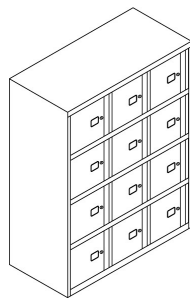

SYL0830LS2JA

SYL0834LSA2B

SYL0840LS3JA

SYL0850LS3J2A

SYL0860LS5B

SYL1030LT2JA

SYL1034LSA2B

SYL1034LTA2B

SYL1040LS3JA

SYL1040LT3JA

SYL1050LS3J2A

SYL1050LT3J2A

SYL1060LS5B

SYL1060LT5B

Product Code	Description	Height (mm)	Width (mm)	Depth (mm)
SYL0830LS2JA	SystemFile™ Lodge	997 - 1021	800	470
SYL0834LSA2B	SystemFile™ Lodge	1149-1173mm	800	470
SYL0840LS3JA	SystemFile™ Lodge	1301-1325mm	800	470
SYL0850LS3J2A	SystemFile™ Lodge	1643-1667mm	800	470
SYL0860LS5B	SystemFile™ Lodge	1947-1971mm	800	470
SYL1030LS2JA	SystemFile™ Lodge	997 - 1021	1,000	470
SYL1030LT2JA	SystemFile™ Lodge	997 - 1021	1,000	470
SYL1034LSA2B	SystemFile™ Lodge	1149-1173mm	1,000	470
SYL1034LTA2B	SystemFile™ Lodge	1149-1173mm	1,000	470
SYL1040LS3JA	SystemFile™ Lodge	1301-1325mm	1,000	470
SYL1040LT3JA	SystemFile™ Lodge	1301-1325mm	1,000	470
SYL1050LS3J2A	SystemFile™ Lodge	1643-1667mm	1,000	470
SYL1050LT3J2A	SystemFile™ Lodge	1643-1667mm	1,000	470
SYL1060LS5B	SystemFile™ Lodge	1947-1971mm	1,000	470
SYL1060LT5B	SystemFile™ Lodge	1947-1971mm	1,000	470