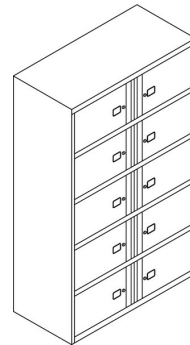

SYL0830LS2JA

SYL0834LSA2B

SYL0840LS3JA

SYL0850LS3J2A

SYL0860LS5B

SYL1030LT2JA

SYL1034LSA2B

SYL1034LTA2B

SYL1040LS3JA

SYL1040LT3JA

SYL1050LS3J2A

SYL1050LT3J2A

SYL1060LS5B

SYL1060LT5B

Product Code	Description	Height (mm)	Width (mm)	Depth (mm)
SYL0830LS2JA	SystemFile™ Lodge	997 - 1021	800	470
SYL0834LSA2B	SystemFile™ Lodge	1149-1173mm	800	470
SYL0840LS3JA	SystemFile™ Lodge	1301-1325mm	800	470
SYL0850LS3J2A	SystemFile™ Lodge	1643-1667mm	800	470
SYL0860LS5B	SystemFile™ Lodge	1947-1971mm	800	470
SYL1030LS2JA	SystemFile™ Lodge	997 - 1021	1,000	470
SYL1030LT2JA	SystemFile™ Lodge	997 - 1021	1,000	470
SYL1034LSA2B	SystemFile™ Lodge	1149-1173mm	1,000	470
SYL1034LTA2B	SystemFile™ Lodge	1149-1173mm	1,000	470
SYL1040LS3JA	SystemFile™ Lodge	1301-1325mm	1,000	470
SYL1040LT3JA	SystemFile™ Lodge	1301-1325mm	1,000	470
SYL1050LS3J2A	SystemFile™ Lodge	1643-1667mm	1,000	470
SYL1050LT3J2A	SystemFile™ Lodge	1643-1667mm	1,000	470
SYL1060LS5B	SystemFile™ Lodge	1947-1971mm	1,000	470
SYL1060LT5B	SystemFile™ Lodge	1947-1971mm	1,000	470