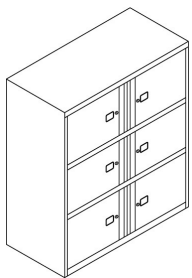

SYL0830LS2JA

SYL0834LSA2B

SYL0840LS3JA

SYL0850LS3J2A

SYL0860LS5B

SYL1030LT2JA

SYL1034LSA2B

SYL1034LTA2B

SYL1040LS3JA

SYL1040LT3JA

SYL1050LS3J2A

SYL1050LT3J2A

SYL1060LS5B

SYL1060LT5B

Product Code	Description	Height (mm)	Width (mm)	Depth (mm)
SYL0830LS2JA	SystemFile™ Lodge	997 - 1021	800	470
SYL0834LSA2B	SystemFile™ Lodge	1149-1173mm	800	470
SYL0840LS3JA	SystemFile™ Lodge	1301-1325mm	800	470
SYL0850LS3J2A	SystemFile™ Lodge	1643-1667mm	800	470
SYL0860LS5B	SystemFile™ Lodge	1947-1971mm	800	470
SYL1030LS2JA	SystemFile™ Lodge	997 - 1021	1,000	470
SYL1030LT2JA	SystemFile™ Lodge	997 - 1021	1,000	470
SYL1034LSA2B	SystemFile™ Lodge	1149-1173mm	1,000	470
SYL1034LTA2B	SystemFile™ Lodge	1149-1173mm	1,000	470
SYL1040LS3JA	SystemFile™ Lodge	1301-1325mm	1,000	470
SYL1040LT3JA	SystemFile™ Lodge	1301-1325mm	1,000	470
SYL1050LS3J2A	SystemFile™ Lodge	1643-1667mm	1,000	470
SYL1050LT3J2A	SystemFile™ Lodge	1643-1667mm	1,000	470
SYL1060LS5B	SystemFile™ Lodge	1947-1971mm	1,000	470
SYL1060LT5B	SystemFile™ Lodge	1947-1971mm	1,000	470